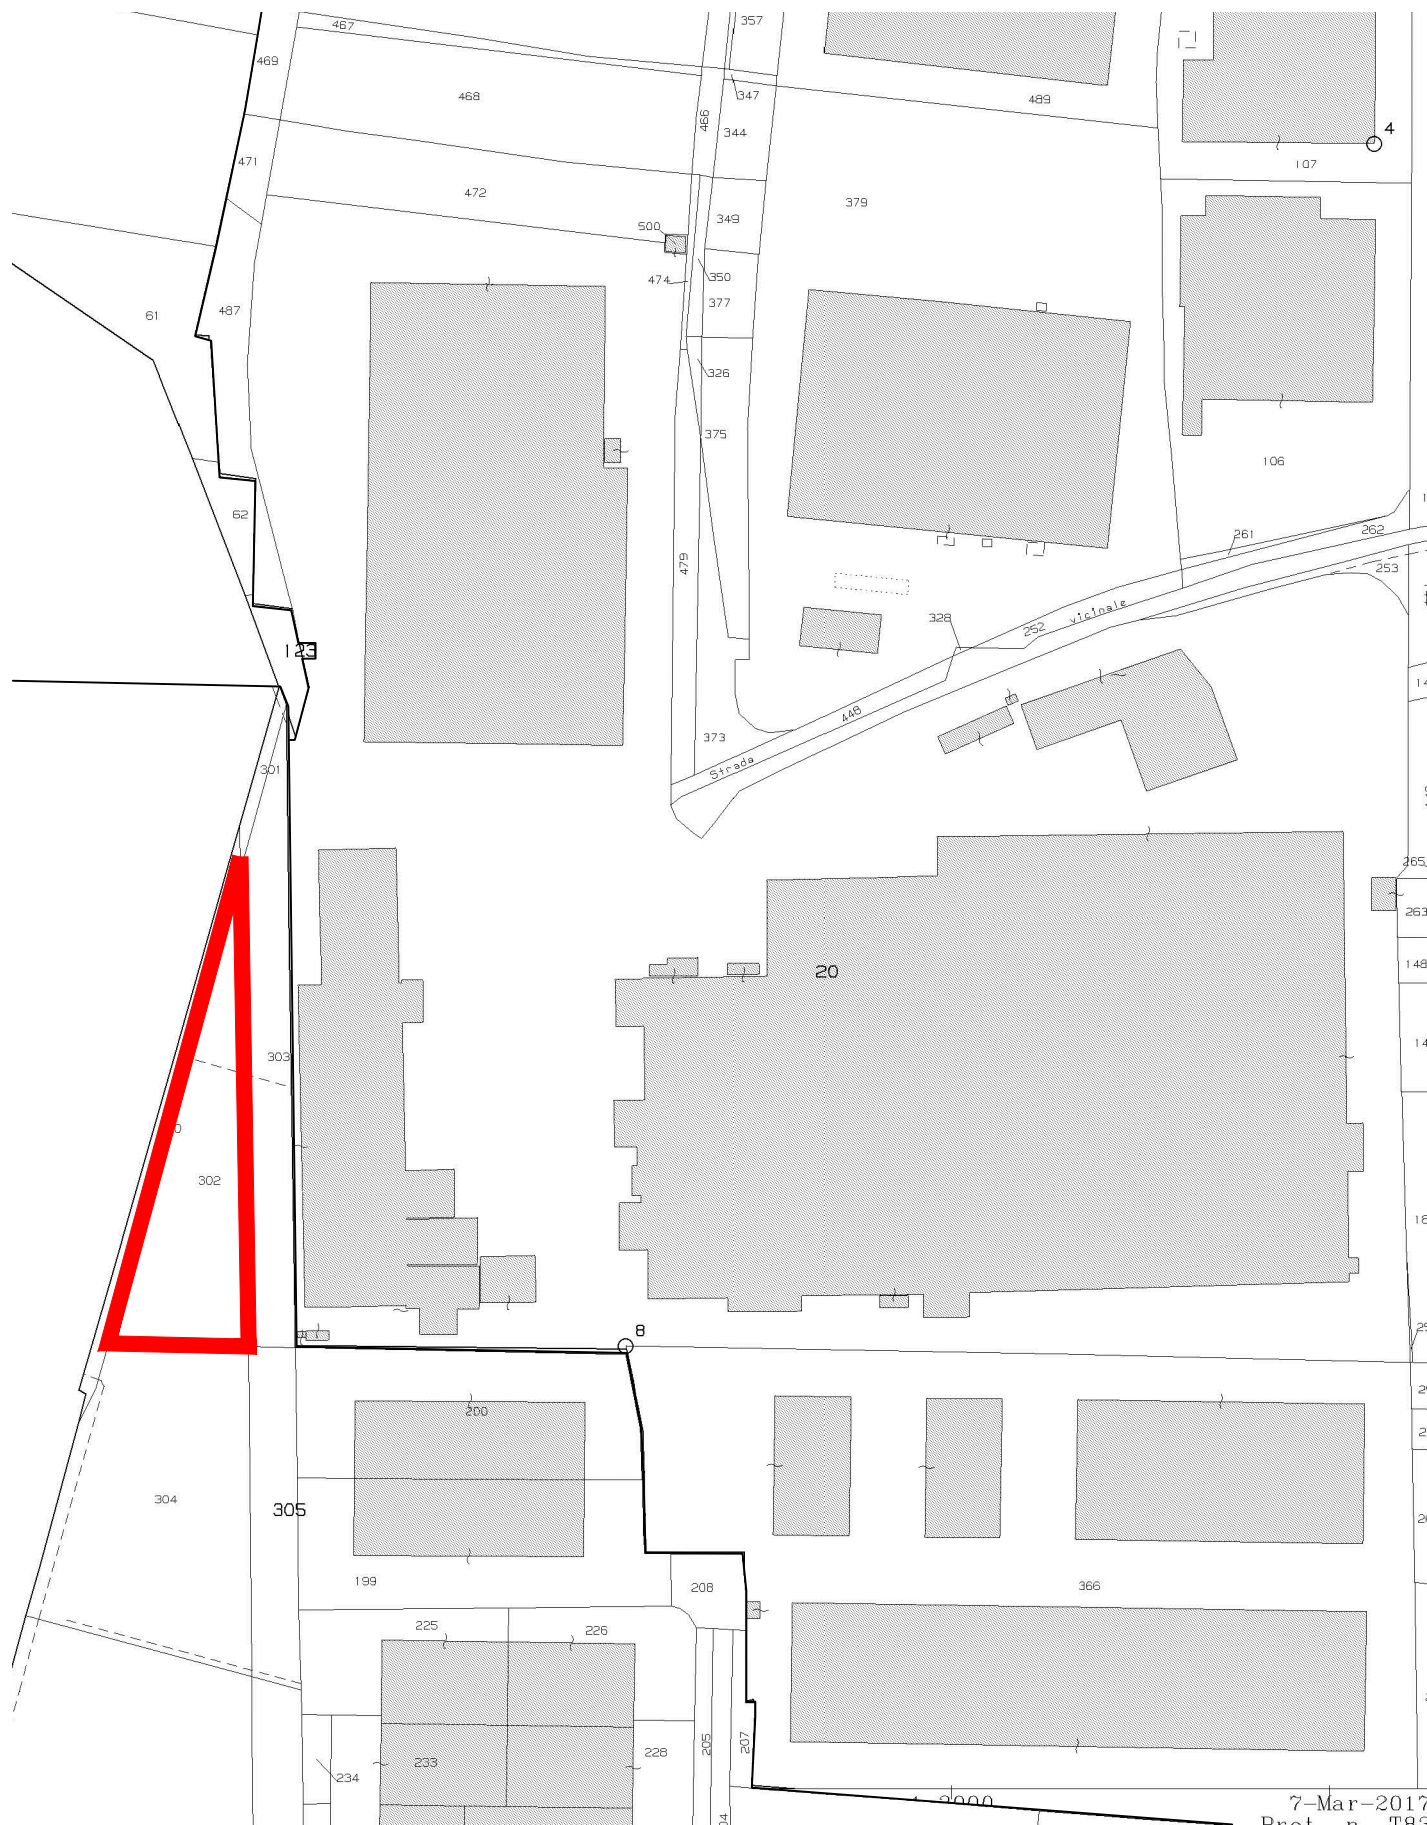

ARMANDO CIMOLAI CENTRO SERVIZI SRL  
via Masieres 32, San Quirino

**VAR71**

ESTRATTO CATASTALE  
ESTRATTO PRGC VIGENTE  
VARIANTE PUNTUALE N.71 AL PRGC

AGOSTO 2017  
DATA

NOTE

1:2000  
SCALA

**2**

**VARIANTE PUNTUALE N.71 AL P.R.G.C.**  
ZONA INDUSTRIALE SAN QUIRINO  
33080 SAN QUIRINO, PORDENONE

## ESTRATTO CATASTALE

AREA OGGETTO DI VARIANTE URBANISTICA  
FOGLIO 61 MAPPALE 302